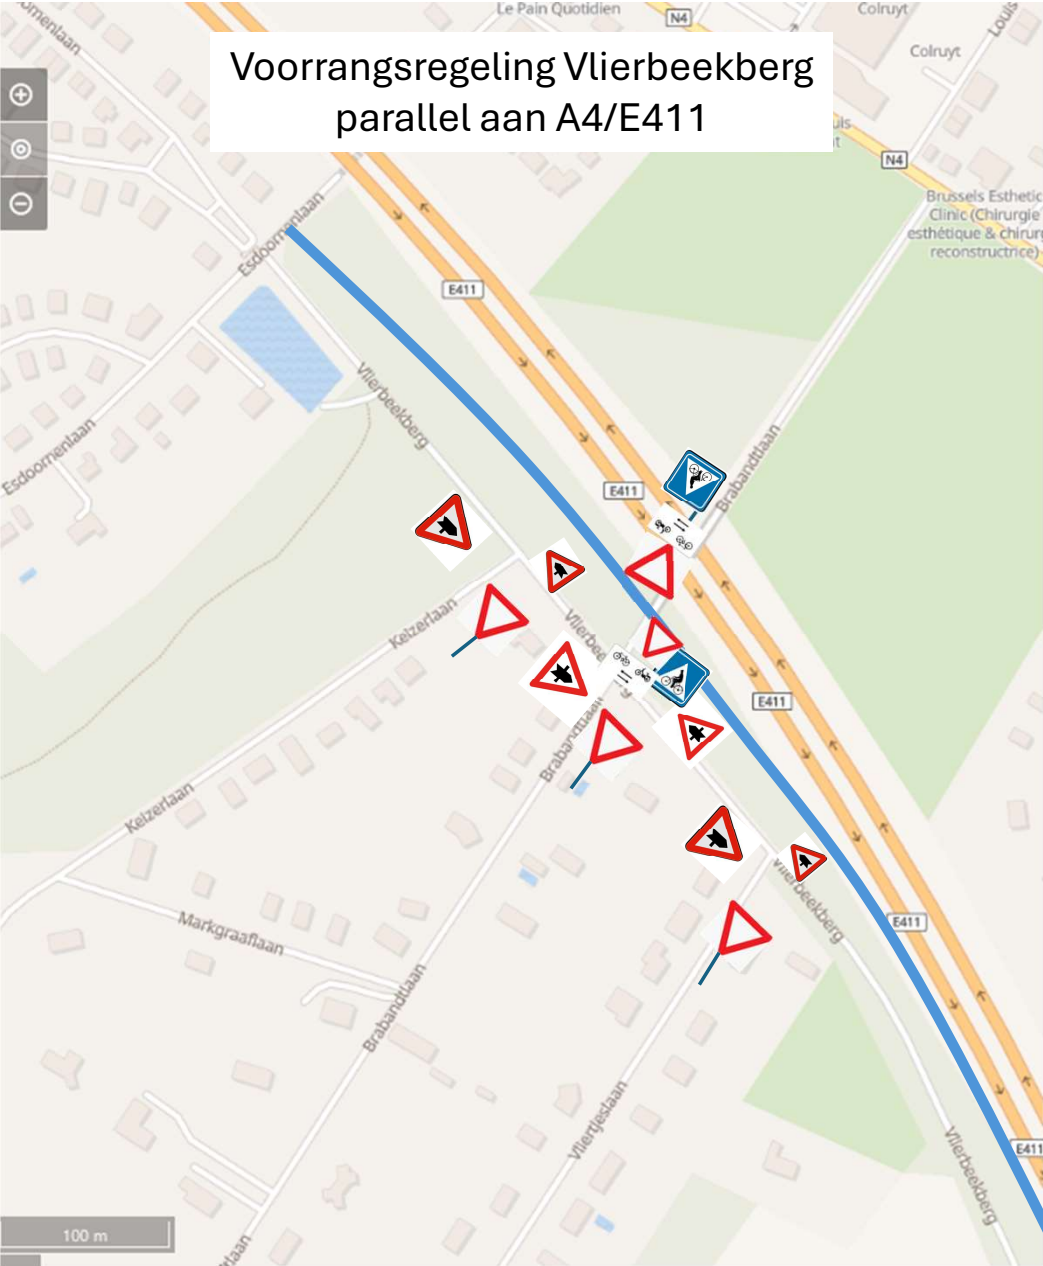

Voorrangsregeling Vlierbeekberg parallel aan A4/E411

Voorrangsregeling Vlierbeekberg Kruispunt Keizerlaan

Voorrangsregeling Vlierbeekberg Kruispunt Brabantlaan

Voorrangsregeling Vlierbeekberg Kruispunt Vlierlaan