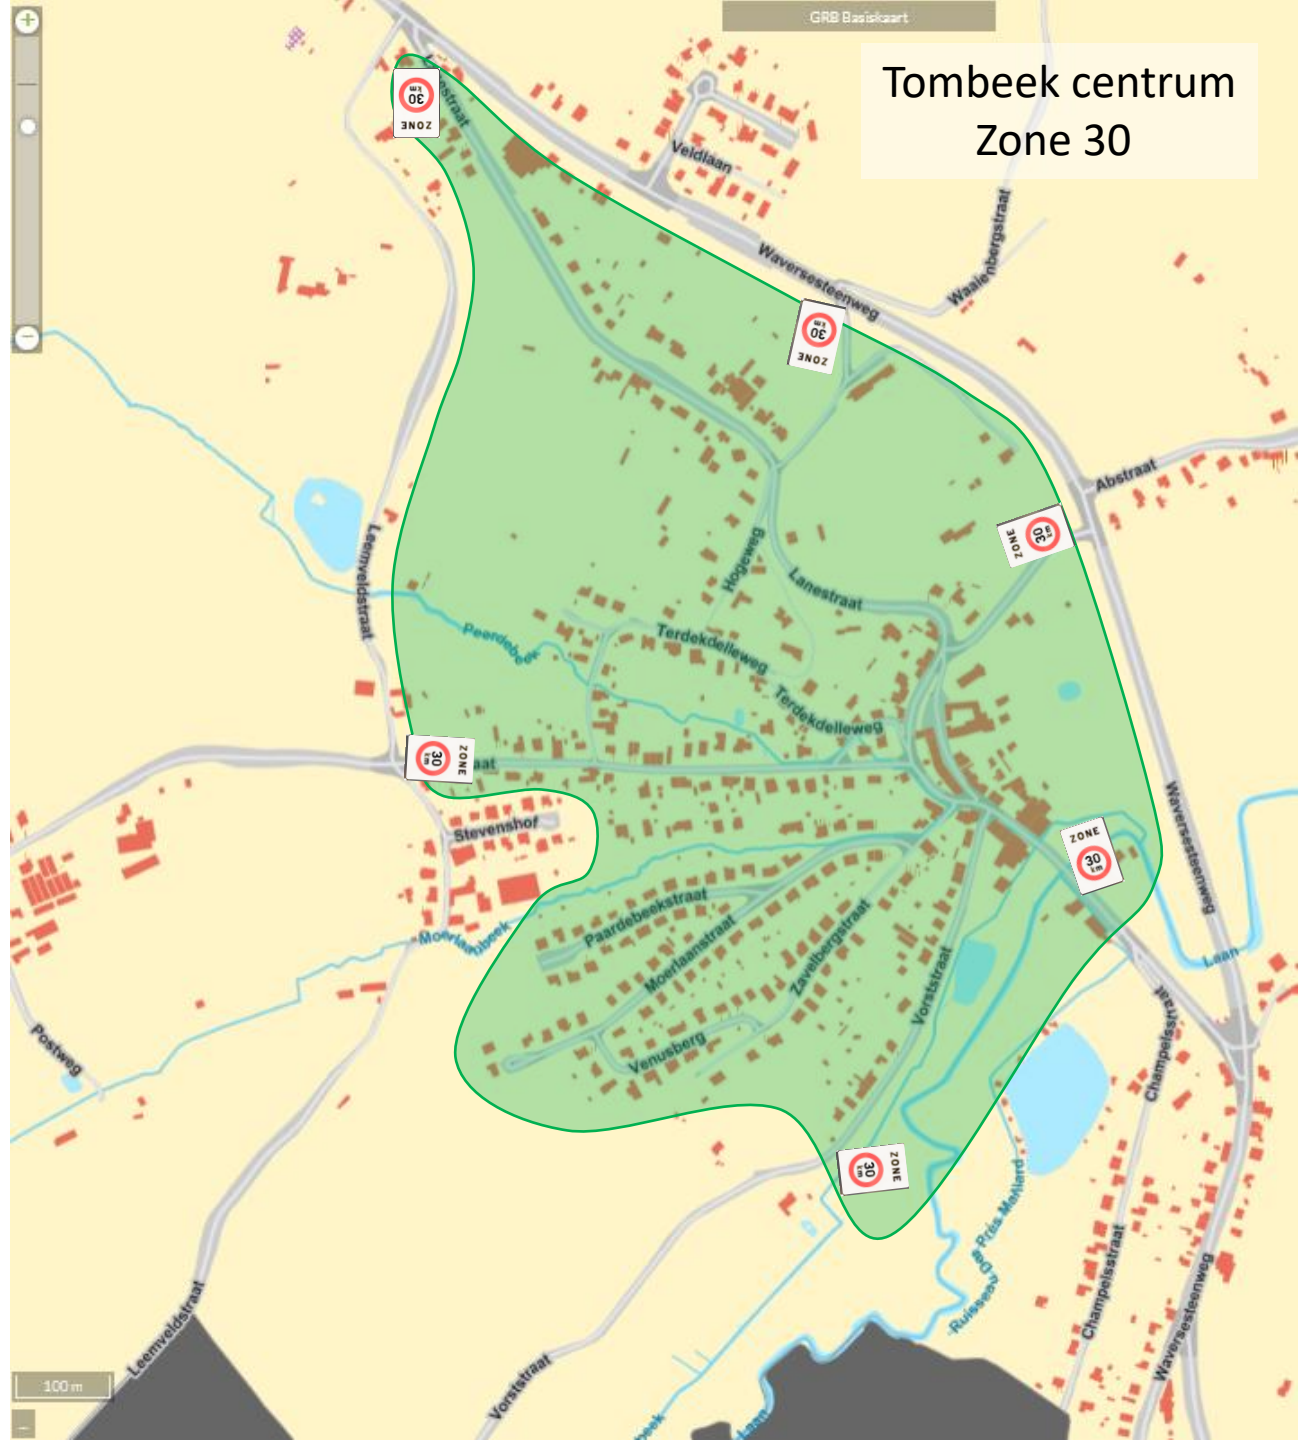

Tombeek centrum Zone 30

Kwadrant Waversesteenweg N4 - Terhulpensesteenweg N253
Zone 50