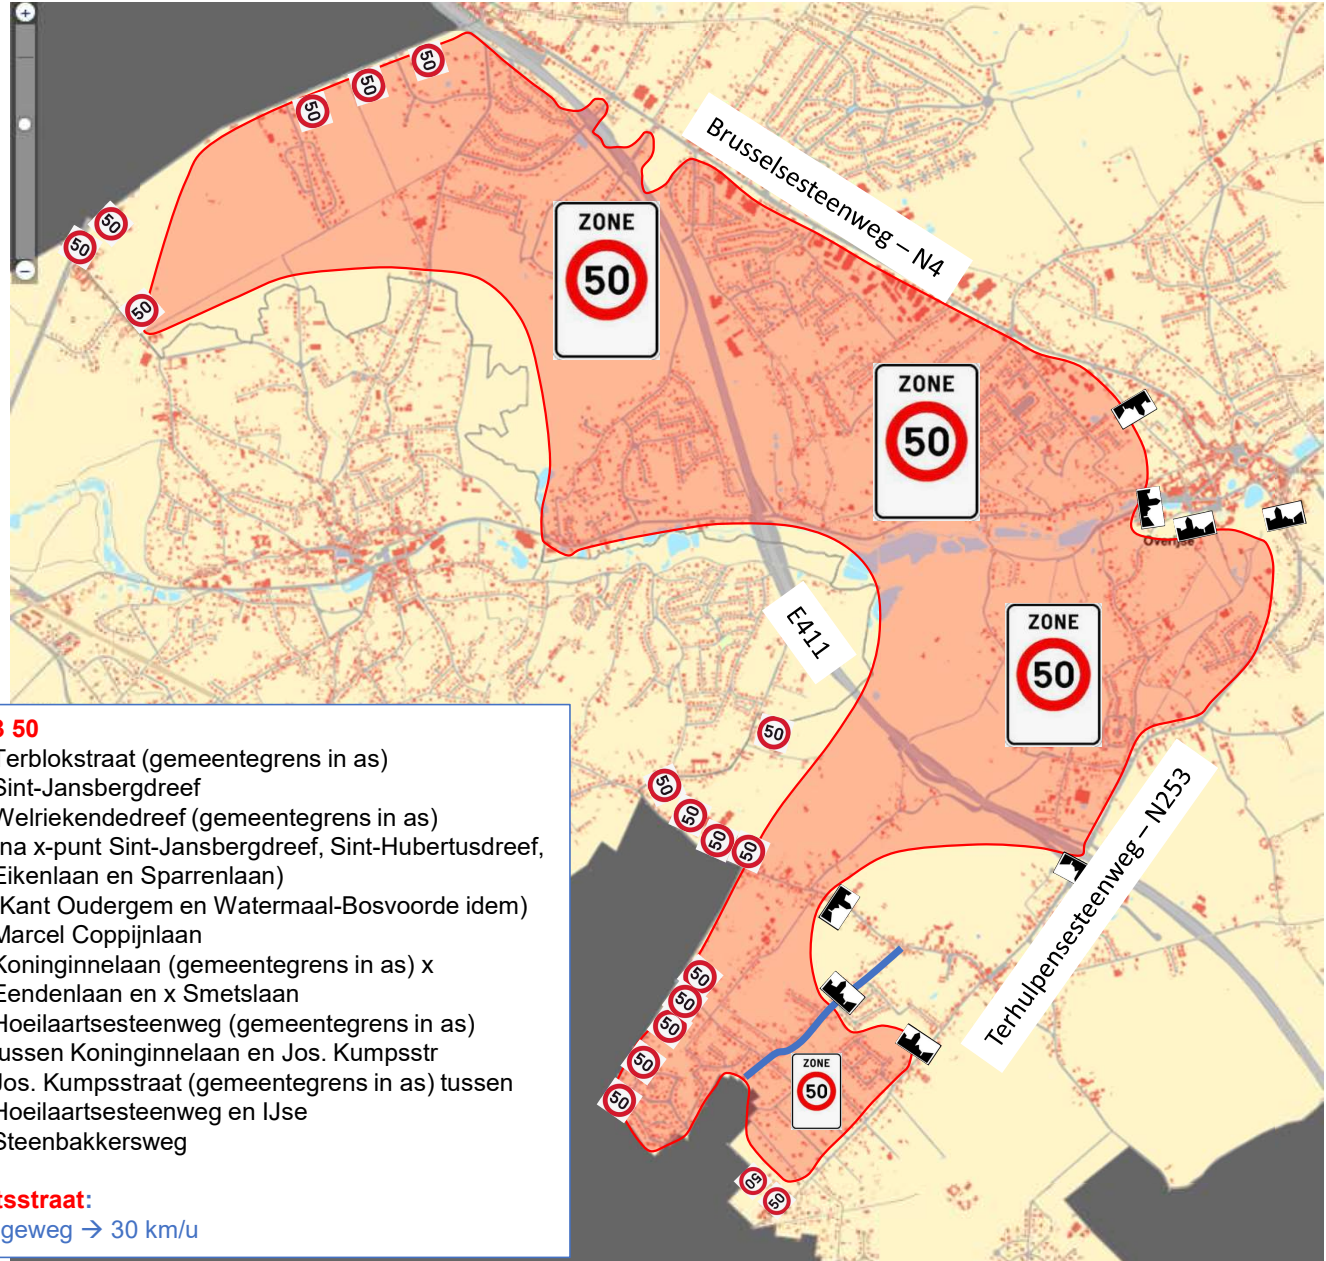

### Zone 50 C43 begin/einde in straat met kruispunt:

- Sint-Hubertusdreef x Welriekendedreef (as is gemeentegrens)
- Eikenlaan x Welriekendedreef
- Sparrenlaan x Welriekendedreef
- Vuurgatstraat x Kersenbomenlaan
- Kersenbomenlaan x Oprit E411
- Esdoornenlaan x Brusselsesteenweg – N4
- **Brabantlaan x Brusselsesteenweg – N4**
- Hengstenberg x Brusselsesteenweg – N4
- Hoevestraat x Brusselsesteenweg – N4
- Vriendschapsstraat x Brusselsesteenweg – N4
- Tuindelle x Brusselsesteenweg – N4
- Sint-Annastraat x Brusselsesteenweg – N4 (aansluiting zone 50 'Plas')
- Fr. Verbeekstraat x Drogenberg (einde bebouwde kom)
- Molendreef (einde bebouwde kom)
- Jean Tombeurstraat (einde bebouwde kom)
- Loensdelleweg (einde bebouwde kom / zone 30)
- Dalosdelle x Terhulpensesteenweg – N253
- Dwarsstraat x Terhulpensesteenweg – N253
- Heurkstraat x Terhulpensesteenweg – N253
- Speelberg x Bredestraat x Terhulpensesteenweg – N253
- **Speelberg x Terhulpensesteenweg – N253**
- Kerkeweg x Terhulpensesteenweg – N253
- Hoeilaartsesteenweg x Feliciens Bergierslaan
- Langeweg x Zonnelaan (te verplaatsen naar einde bebouwde kom)
- Maria Christinalaan x Terhulpensesteenweg – N253
- Guido Gezellelaan x Terhulpensesteenweg – N253
- Smetslaan x Terhulpensesteenweg – N253
- Groenendaallaan x Terhulpensesteenweg – N253
- Terlindenlaan x Terhulpensesteenweg – N253
- **Terlindenlaan x Prins de Salmlaan**
- Prins de Salmlaan x Terlindenlaan
- Langeweg (gemeentegrens Terhulpen)
- Eendenlaan (gemeentegrens Terhulpen)
- Eendenlaan x Koninginnelaan (gemeentegrens)
- Smetslaan x Koninginnelaan
- **Hoeilaartsesteenweg x Koninginnelaan**
- Jos. Kumpsstraat x Fr. Verbeekstraat
- **Fr. Verbeekstraat x Vlierbeekberg**
- Vlierbeekberg x Fr. Verbeekstraat
- Vuurgatstraat x Koedaalstraat (Hoeilaart)
- Blommaertstraat (Hoeilaart)
- Koedaalstraat x Terblokstraat