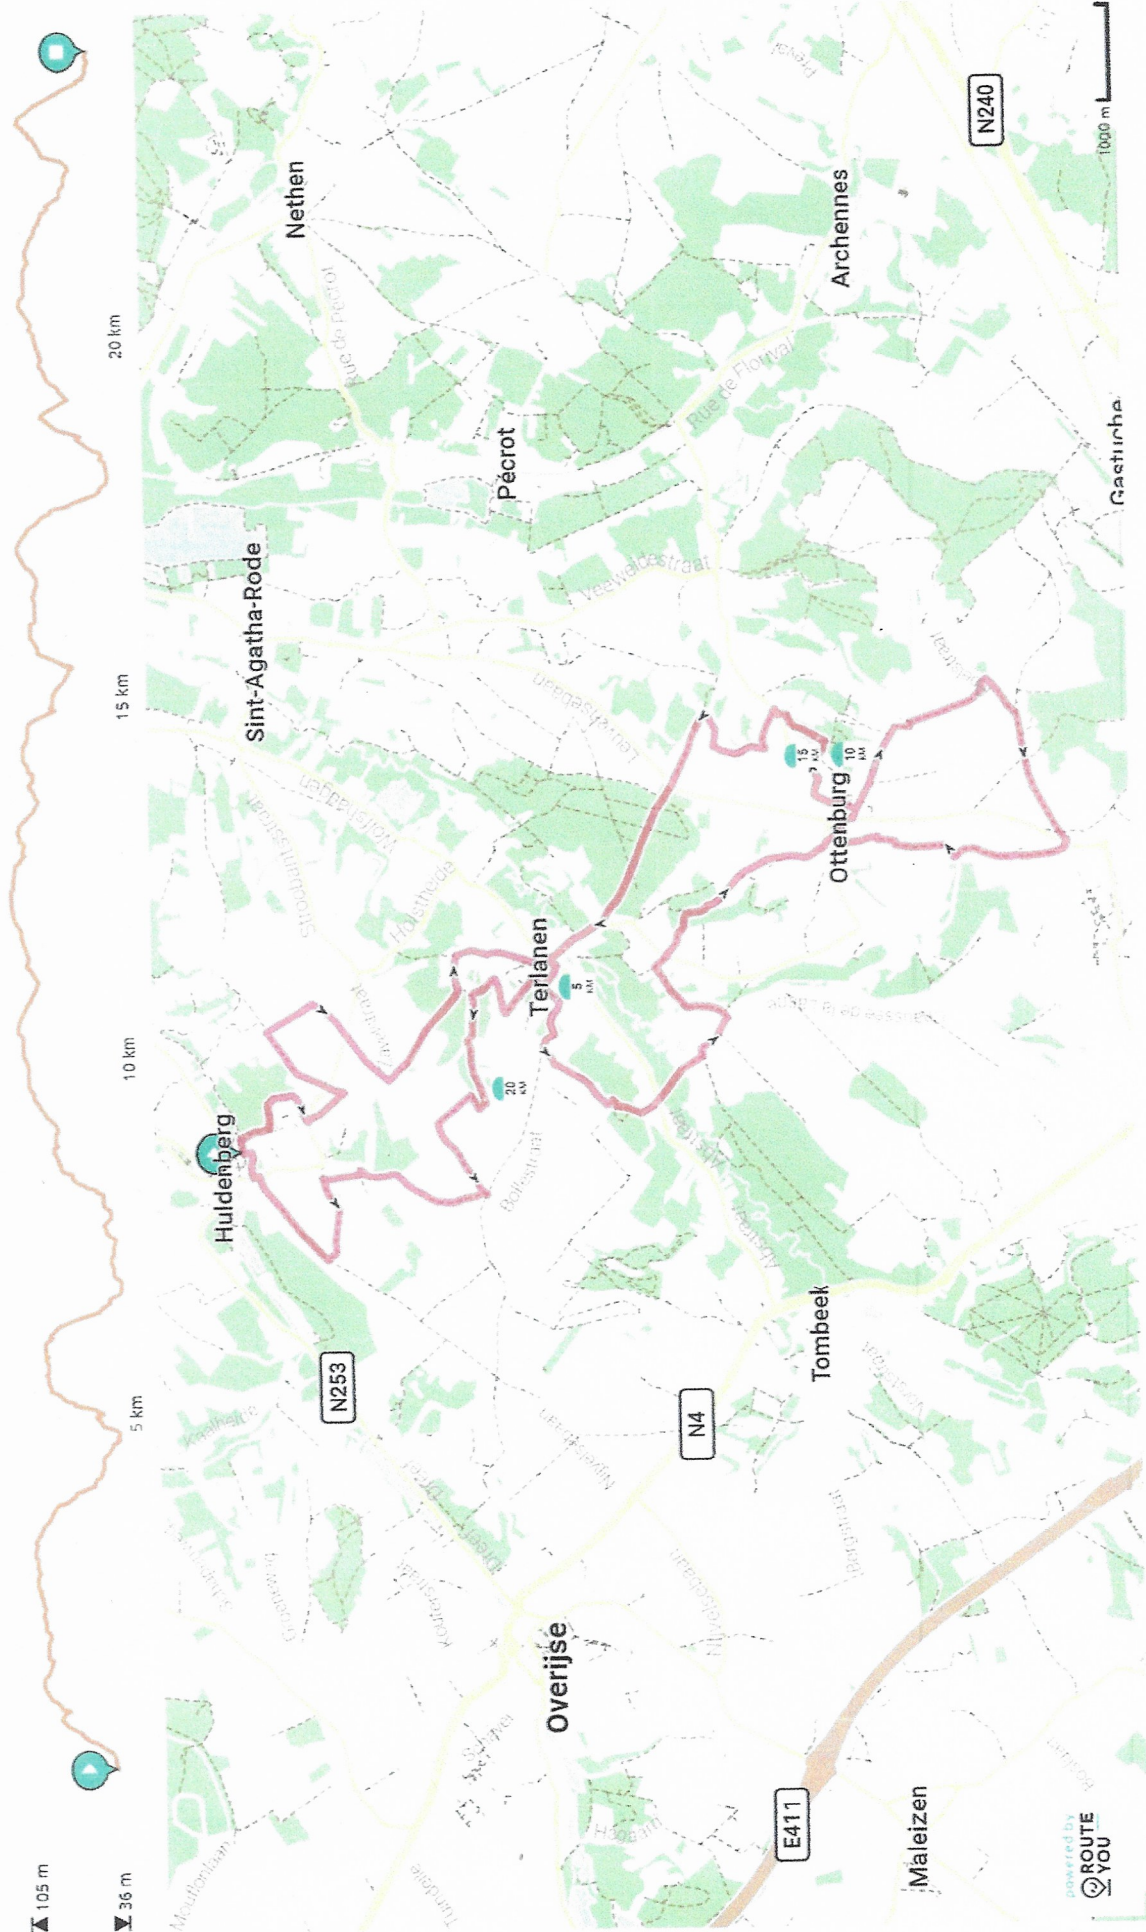

4025 huldenberg trail 2

lengte: 23,9 km - Stijging: 340 m

Bekijk op mobiel

▲ 105 m

▼ 36 m

Kardinaalstraat

Michielsplein

B

Arth. Michielsplein

Arth. Michielsplein

Arth. Michielsplein

Molenstraat

Google